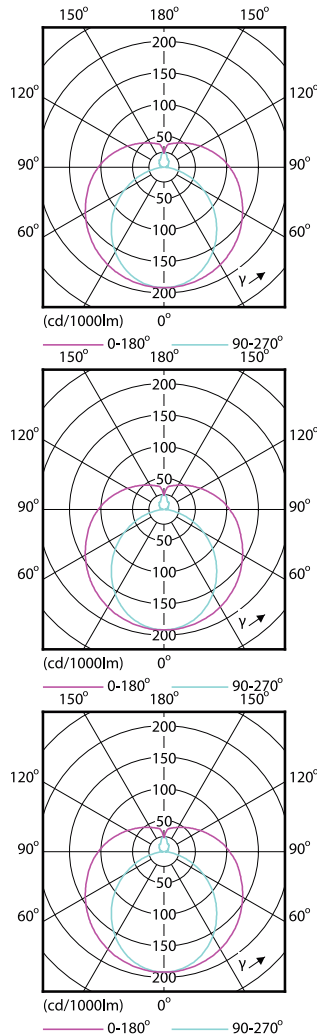

Temperature

Order Code	Full Product Name	T-Case Maximum (Nom)
929001184538	LEDtube 1200mm 16W 740 T8 AP I G	60 °C
929001184638	LEDtube 1200mm 16W 765 T8 AP I G	60 °C
929001184738	LEDtube 600mm 8W 740 T8 AP I G	60 °C
929001184838	LEDtube 600mm 8W 765 T8 AP I G	60 °C
929001277208	LEDtube HO 1200mm 20W 740 T8 AP I G	65 °C
929001277308	LEDtube HO 1200mm 20W 765 T8 AP I G	65 °C
929001277408	LEDtube HO 600mm 10W 740 T8 AP I G	65 °C
929001277508	LEDtube HO 600mm 10W 765 T8 AP I G	65 °C
929001299808	LEDtube HO 1200mm 20W 730 T8 AP I G	65 °C
929001299908	LEDtube HO 600mm 10W 730 T8 AP I G	65 °C
929001380608	ESSENTIAL LEDtube 600mm 8W830 G5 I APR	70 °C
929001380708	ESSENTIAL LEDtube 600mm 8W840 G5 I APR	70 °C
929001380808	ESSENTIAL LEDtube 600mm 8W865 G5 I APR	70 °C
929001380908	ESSENTIAL LEDtube 1200mm 16W830 G5 I APR	70 °C
929001381008	ESSENTIAL LEDtube 1200mm 16W840 G5 I APR	70 °C
929001381108	ESSENTIAL LEDtube 1200mm 16W865 G5 I APR	70 °C
929001383508	CorePro LEDtube HO 1200mm 18W865T8 AP	65 °C