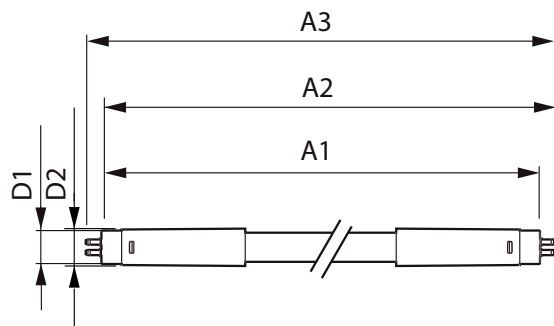

Application

- Retail, offices
- Industry, warehouses, public places, schools, hospitals, car parks

Essential LEDtube

Versions

Essential LEDtube

Dimensional drawing

Product	D1	D2	A1	A2	A3		
ESSENTIAL LEDtube	25.7	28	1198	1205	1212 mm		
HO 1200mm	mm	mm	mm	mm			
18W865T8 AP							
LEDtube HO 600mm	25.7	28	588.5	595.5	602.5		
10W 730 T8 AP I G	mm	mm	mm	mm	mm		
LEDtube HO 1200mm	25.7	28	1198	1205	1212 mm		
20W 740 T8 AP I G	mm	mm	mm	mm			
LEDtube HO 600mm	25.7	28	588.5	595.5	602.5		
10W 740 T8 AP I G	mm	mm	mm	mm	mm		
LEDtube HO 1200mm	25.7	28	1198	1205	1212 mm		
20W 765 T8 AP I G	mm	mm	mm	mm			
LEDtube HO 600mm	25.7	28	588.5	595.5	602.5		
10W 765 T8 AP I G	mm	mm	mm	mm	mm		
LEDtube HO 1200mm	25.7	28	1198	1205	1212 mm		
20W 730 T8 AP I G	mm	mm	mm	mm			
LEDtube 1200mm	25.68	28	1198	1205	1212 mm	1212	27.8
16W 765 T8 AP I G	mm	mm	mm	mm		mm	mm
LEDtube 600mm 8W	25.68	28	588.5	595.5	602.5	602.5	27.8
740 T8 AP I G	mm	mm	mm	mm	mm	mm	mm
LEDtube 1200mm	25.68	28	1198	1205	1212 mm	1212	27.8
16W 740 T8 AP I G	mm	mm	mm	mm		mm	mm
LEDtube 600mm 8W	25.68	28	588.5	595.5	602.5	602.5	27.8
765 T8 AP I G	mm	mm	mm	mm	mm	mm	mm

Product	D1	D2	A1	A2	A3
ESSENTIAL LEDtube 600mm	15.8 mm	19 mm	549 mm	556.1 mm	563.2 mm
8W840 G5 I APR					
ESSENTIAL LEDtube 600mm	15.8 mm	19 mm	549 mm	556.1 mm	563.2 mm
8W830 G5 I APR					
CorePro LEDtube 600mm	15.8 mm	19 mm	549 mm	556.1 mm	563.2 mm
8W865 G5 I APR					
ESSENTIAL LEDtube 1200mm	15.8 mm	19 mm	1149 mm	1156.1 mm	1163.2 mm
16W840 G5 I APR					
ESSENTIAL LEDtube 1200mm	15.8 mm	19 mm	1149 mm	1156.1 mm	1163.2 mm
16W830 G5 I APR					
CorePro LEDtube 1200mm	15.8 mm	19 mm	1149 mm	1156.1 mm	1163.2 mm
16W865 G5 I APR					