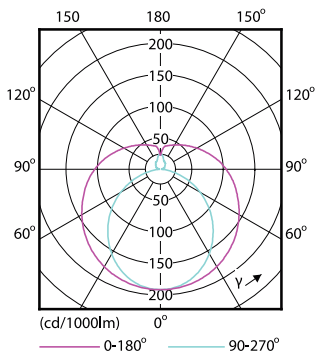

Temperature

Order Code	Full Product Name	T-Case Maximum (Nom)
929001184538	LEDtube 1200mm 16W 740 T8 AP I G	60 °C
929001184638	LEDtube 1200mm 16W 765 T8 AP I G	60 °C
929001184738	LEDtube 600mm 8W 740 T8 AP I G	60 °C
929001184838	LEDtube 600mm 8W 765 T8 AP I G	60 °C
929001277208	LEDtube HO 1200mm 20W 740 T8 AP I G	65 °C
929001277308	LEDtube HO 1200mm 20W 765 T8 AP I G	65 °C
929001277408	LEDtube HO 600mm 10W 740 T8 AP I G	65 °C
929001277508	LEDtube HO 600mm 10W 765 T8 AP I G	65 °C
929001299808	LEDtube HO 1200mm 20W 730 T8 AP I G	65 °C
929001299908	LEDtube HO 600mm 10W 730 T8 AP I G	65 °C
929001380608	ESSENTIAL LEDtube 600mm 8W830 G5 I APR	70 °C
929001380708	ESSENTIAL LEDtube 600mm 8W840 G5 I APR	70 °C
929001380808	ESSENTIAL LEDtube 600mm 8W865 G5 I APR	70 °C
929001380908	ESSENTIAL LEDtube 1200mm 16W830 G5 I APR	70 °C
929001381008	ESSENTIAL LEDtube 1200mm 16W840 G5 I APR	70 °C
929001381108	ESSENTIAL LEDtube 1200mm 16W865 G5 I APR	70 °C
929001383508	CorePro LEDtube HO 1200mm 18W865T8 AP	65 °C