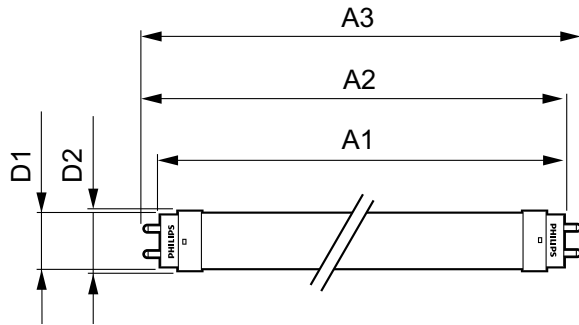

Application

- Retail, offices
- Industry, warehouses, public places, schools, hospitals, car parks

Essential LEDtube

Versions

Essential LEDtube

Dimensional drawing

Product	D1	D2	A1	A2	A3		
ESSENTIAL LEDtube	25.7	28	1198	1205	1212 mm		
HO 1200mm	mm	mm	mm	mm			
18W865T8 AP							
LEDtube HO 600mm	25.7	28	588.5	595.5	602.5		
10W 730 T8 AP I G	mm	mm	mm	mm	mm		
LEDtube HO 1200mm	25.7	28	1198	1205	1212 mm		
20W 740 T8 AP I G	mm	mm	mm	mm			
LEDtube HO 600mm	25.7	28	588.5	595.5	602.5		
10W 740 T8 AP I G	mm	mm	mm	mm	mm		
LEDtube HO 1200mm	25.7	28	1198	1205	1212 mm		
20W 765 T8 AP I G	mm	mm	mm	mm			
LEDtube HO 600mm	25.7	28	588.5	595.5	602.5		
10W 765 T8 AP I G	mm	mm	mm	mm	mm		
LEDtube HO 1200mm	25.7	28	1198	1205	1212 mm		
20W 730 T8 AP I G	mm	mm	mm	mm			
LEDtube 1200mm	25.68	28	1198	1205	1212 mm	1212	27.8
16W 765 T8 AP I G	mm	mm	mm	mm		mm	mm
LEDtube 600mm 8W	25.68	28	588.5	595.5	602.5	602.5	27.8
740 T8 AP I G	mm	mm	mm	mm	mm	mm	mm
LEDtube 1200mm	25.68	28	1198	1205	1212 mm	1212	27.8
16W 740 T8 AP I G	mm	mm	mm	mm		mm	mm
LEDtube 600mm 8W	25.68	28	588.5	595.5	602.5	602.5	27.8
765 T8 AP I G	mm	mm	mm	mm	mm	mm	mm

Product	D1	D2	A1	A2	A3
ESSENTIAL LEDtube 600mm	15.8 mm	19 mm	549 mm	556.1 mm	563.2 mm
8W840 G5 I APR					
ESSENTIAL LEDtube 600mm	15.8 mm	19 mm	549 mm	556.1 mm	563.2 mm
8W830 G5 I APR					
CorePro LEDtube 600mm	15.8 mm	19 mm	549 mm	556.1 mm	563.2 mm
8W865 G5 I APR					
ESSENTIAL LEDtube 1200mm	15.8 mm	19 mm	1149 mm	1156.1 mm	1163.2 mm
16W840 G5 I APR					
ESSENTIAL LEDtube 1200mm	15.8 mm	19 mm	1149 mm	1156.1 mm	1163.2 mm
16W830 G5 I APR					
CorePro LEDtube 1200mm	15.8 mm	19 mm	1149 mm	1156.1 mm	1163.2 mm
16W865 G5 I APR					