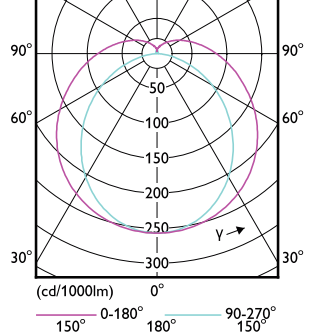

MASTER LEDtube EM/Mains T8