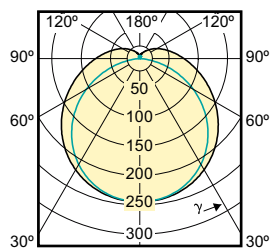

Order Code	Full Product Name	T-Ambient (Max)	T-Ambient (Min)	T-Case Maximum (Nom)	T-Storage (Max)	T-Storage (Min)
929001375412	MASTER LEDtube STD 1200mm 14W840 T8 I W	45 °C	-20 °C	55 °C	65 °C	-40 °C
929001376802	MASTER LEDtube 1200mm UE 14.5W 840 T8	35 °C	-20 °C	55 °C	65 °C	-40 °C
929001376902	MASTER LEDtube 1200mm UE 14.5W 865 T8	35 °C	-20 °C	55 °C	65 °C	-40 °C
929001377002	MASTER LEDtube 1500mm UE 21.5W 840 T8	35 °C	-20 °C	60 °C	65 °C	-40 °C
929001377102	MASTER LEDtube 1500mm UE 21.5W 865 T8	35 °C	-20 °C	60 °C	65 °C	-40 °C
929001812102	MASTER LEDtube 900mm 8.5W833 T8 FOOD	45 °C	-20 °C	45 °C	65 °C	-40 °C
929001812302	MASTER LEDtube 1500mm 20W833 T8 FOOD	45 °C	-20 °C	50 °C	65 °C	-40 °C
929001878502	MASTER LEDtube Sensor 1200mm HO 16.5W840 T8	45 °C	-20 °C	55 °C	65 °C	-40 °C
929001878602	MASTER LEDtube Sensor 1200mm HO 16.5W865 T8	45 °C	-20 °C	55 °C	65 °C	-40 °C
929001878702	MASTER LEDtube Sensor 1500mm HO 24W840 T8	45 °C	-20 °C	60 °C	65 °C	-40 °C
929001878802	MASTER LEDtube Sensor 1500mm HO 24W865 T8	45 °C	-20 °C	60 °C	65 °C	-40 °C
929001922602	MASTER LEDtube 1200mm HO 12.5W 830 T8	45 °C	-20 °C	50 °C	65 °C	-40 °C
929001922702	MASTER LEDtube 1200mm HO 12.5W 840 T8	45 °C	-20 °C	50 °C	65 °C	-40 °C
929001922802	MASTER LEDtube 1200mm HO 12.5W 865 T8	45 °C	-20 °C	50 °C	65 °C	-40 °C
929001922902	MASTER LEDtube 1500mm HO 18.2W 830 T8	45 °C	-20 °C	55 °C	65 °C	-40 °C
929001923002	MASTER LEDtube 1500mm HO 18.2W 840 T8	45 °C	-20 °C	55 °C	65 °C	-40 °C
929001923102	MASTER LEDtube 1500mm HO 18.2W 865 T8	45 °C	-20 °C	55 °C	65 °C	-40 °C
929001923402	MASTER LEDtube 1200mm UO 16W 830 T8 G	45 °C	-20 °C	55 °C	65 °C	-40 °C
929001923432	MASTER LEDtube 1200mm UO 16W 830 T8 G I	45 °C	-20 °C	55 °C	65 °C	-40 °C
929001923502	MASTER LEDtube 1200mm UO 16W 840 T8 G	45 °C	-20 °C	55 °C	65 °C	-40 °C
929001923602	MASTER LEDtube 1200mm UO 16W 865 T8 G	45 °C	-20 °C	55 °C	65 °C	-40 °C
929001923702	MASTER LEDtube 1500mm UO 24W 830 T8 G	45 °C	-20 °C	60 °C	65 °C	-40 °C
929001923732	MASTER LEDtube 1500mm UO 24W 830 T8 G I	45 °C	-20 °C	60 °C	65 °C	-40 °C
929001923802	MASTER LEDtube 1500mm UO 24W 840 T8 G	45 °C	-20 °C	60 °C	65 °C	-40 °C
929001923902	MASTER LEDtube 1500mm UO 24W 865 T8 G	45 °C	-20 °C	60 °C	65 °C	-40 °C
929001961102	MASTER LEDtube 1050mm 16W 840 T8	45 °C	-20 °C	55 °C	65 °C	-40 °C
929002329702	MASTER LEDtube DC72-110V 1200mm 18W 840 T8	45 °C	-20 °C	55 °C	65 °C	-40 °C
929002329802	MASTER LEDtube DC72-110V 450mm 6W 840 T8	45 °C	-20 °C	55 °C	65 °C	-40 °C

(cd/1000lm) 0°
— 0-180° — 90-270°