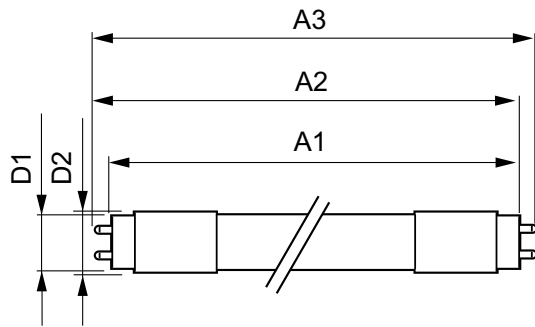

MASTER LEDtube EM/Mains T8

Product	D1	D2	A1	A2	A3
MASTER LEDtube 900mm HO 12W 840 T8	25.78 mm	28 mm	893.3 mm	900.4 mm	907.5 mm
MASTER LEDtube 900mm HO 12W 865 T8	25.78 mm	28 mm	893.3 mm	900.4 mm	907.5 mm
MASTER LEDtube 600mm HO 8W830 T8	25.78 mm	28 mm	588.5 mm	595.5 mm	602.5 mm

Product	D1	D2	A1	A2	A3
MASTER LEDtube 1050mm 16W 840 T8	25.8 mm	28 mm	1045.8 mm	1052.9 mm	1060 mm
MASTER LEDtube 1500mm HO 18.2W 830 T8	25.8 mm	28 mm	1498.8 mm	1505.9 mm	1513 mm
MASTER LEDtube 1500mm HO 18.2W 840 T8	25.8 mm	28 mm	1498.8 mm	1505.9 mm	1513 mm
MASTER LEDtube 1500mm HO 18.2W 865 T8	25.8 mm	28 mm	1498.8 mm	1505.9 mm	1513 mm
MASTER LEDtube 1200mm HO 12.5W 830 T8	25.8 mm	28 mm	1198.2 mm	1205.3 mm	1212.4 mm
MASTER LEDtube 1200mm HO 12.5W 840 T8	25.8 mm	28 mm	1198.2 mm	1205.3 mm	1212.4 mm
MASTER LEDtube 1200mm HO 12.5W 865 T8	25.8 mm	28 mm	1198.2 mm	1205.3 mm	1212.4 mm
MASTER LEDtube 1200mm UO 16W 830 T8 G I	25.8 mm	28 mm	1198.2 mm	1205.3 mm	1212.4 mm
MASTER LEDtube 1500mm UO 24W 830 T8 G I	25.8 mm	28 mm	1498.7 mm	1505.8 mm	1512.9 mm
MASTER LEDtube 900mm 8.5W833 T8 FOOD	25.7 mm	28 mm	893.3 mm	900.4 mm	907.5 mm
MASTER LEDtube 1200mm 12W833 T8 FOOD	25.7 mm	28 mm	1198.2 mm	1205.3 mm	1212.4 mm
MASTER LEDtube 1500mm 20W833 T8 FOOD	25.7 mm	28 mm	1500 mm	1507.1 mm	1514.2 mm
MASTER LEDtube 1500mm UO 24W 865 T8 G	25.8 mm	28 mm	1498.7 mm	1505.8 mm	1512.9 mm
MASTER LEDtube 1500mm UO 24W 830 T8 G	25.8 mm	28 mm	1498.7 mm	1505.8 mm	1512.9 mm