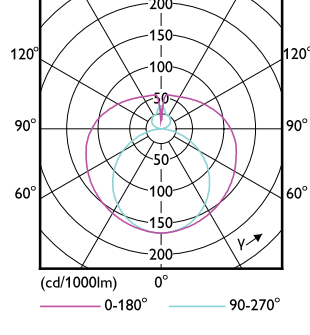

MASTER LEDtube EM/Mains T8