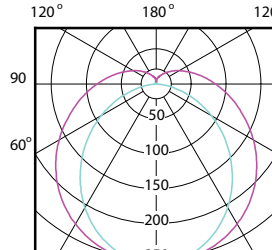

(cd/1000lm) 0°  
— 0-180° — 90-270°

(cd/1000lm) 0°  
— 0-180° — 90-270°

(cd/1000lm) 0°  
— 0-180° — 90-270°

(cd/1000lm) 0°  
— 0-180° — 90-270°