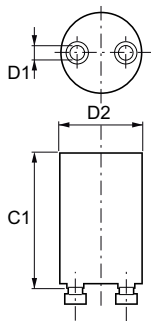

MASTER LEDtube EM/Mains T8

Dimensional drawing

Product	D1	D2	A1	A2	A3
MASTER LEDtube 1200mm UO 16W 865 T8 G	25.8 mm	28 mm	1198.2 mm	1205.3 mm	1212.4 mm
MASTER LEDtube 1200mm UO 16W 840 T8 G	25.8 mm	28 mm	1198.2 mm	1205.3 mm	1212.4 mm
MASTER LEDtube 1500mm UO 24W 840 T8 G	25.8 mm	28 mm	1498.7 mm	1505.8 mm	1512.9 mm
MASTER LEDtube 1200mm UO 16W 830 T8 G	25.8 mm	28 mm	1198.2 mm	1205.3 mm	1212.4 mm
MASTER LEDtube STD 1200mm 14W840 T8 I W	25.7 mm	28 mm	1198.2 mm	1205.3 mm	1212.4 mm
MASTER LEDtube 1200mm HO 14W840 T8	25.8 mm	28 mm	1198.2 mm	1205.3 mm	1212.4 mm
MASTER LEDtube 1200mm HO 14W865 T8	25.8 mm	28 mm	1198.2 mm	1205.3 mm	1212.4 mm
MASTER LEDtube 1200mm HO 14W830 T8	25.8 mm	28 mm	1198.2 mm	1205.3 mm	1212.4 mm
Master LEDTube 8ft 33W 4000lm 865 T8	25.7 mm	28 mm	2373.1 mm	2380.2 mm	2387.3 mm
Master LEDTube 8ft 33W 4000lm 865 T8 BR	25.7 mm	28 mm	2373.1 mm	2380.2 mm	2387.3 mm
MASTER LEDtube 1500mm UE 21.5W 840 T8	25.8 mm	28 mm	1498.8 mm	1505.9 mm	1513 mm
MASTER LEDtube 1200mm UE 14.5W 865 T8	25.8 mm	28 mm	1198.2 mm	1205.3 mm	1212.4 mm
MASTER LEDtube 1500mm UE 21.5W 865 T8	25.8 mm	28 mm	1498.8 mm	1505.9 mm	1513 mm
MASTER LEDtube 1200mm UE 14.5W 840 T8	25.8 mm	28 mm	1198.2 mm	1205.3 mm	1212.4 mm

Product	D1	D2	C1
MASTER LEDtube Starter EMP GenII OP	3 mm	21.5 mm	34.5 mm
MASTER LEDtube Starter EMP	3 mm	21.5 mm	34.5 mm